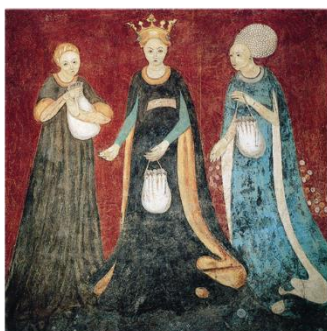

FONDAZIONE COMUNITARIA DEL VARESOTTO ONLUS

Via Felice Orrigoni, 6 – 21100 Varese

Tel.: 0332 287721

Guida all'uso del logo

Il logo della Fondazione Comunitaria del Varesotto onlus dovrà essere utilizzato per tutti i materiali promozionali (comunicati stampa, poster, volantini, pieghevoli, post e pagine di siti internet e social network) inerenti il progetto.

Il logo da utilizzare, esclusivamente nella sua versione a colori e nel formato orizzontale, è il seguente (All. 3 della comunicazione del Segretario Generale):

FONDAZIONE
COMUNITARIA
DEL VARESOTTO
ONLUS

AREA DI RISPETTO

La leggibilità del logo della Fondazione Comunitaria del Varesotto onlus è migliore se lo spazio che lo circonda è sufficientemente ampio. Lo spazio minimo da rispettare tra il logo ed eventuali altri elementi (testi, foto, illustrazioni e/o altri loghi) è definito da una distanza pari alla metà dell'altezza del logo stesso. Questo spazio è sempre da considerarsi minimo, pertanto - quando è possibile - deve essere aumentato.